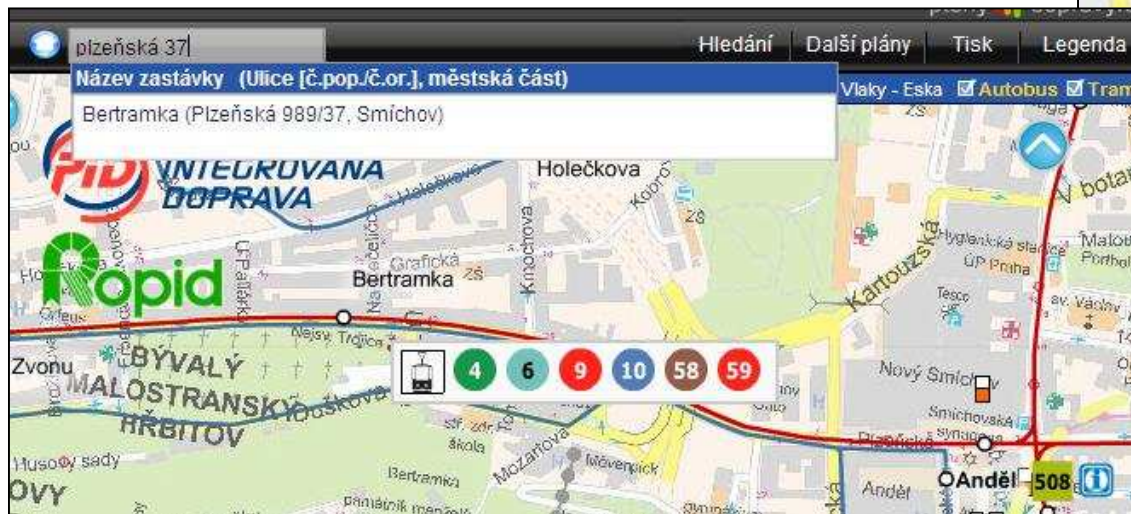

# Interaktivní dopravní plán Prahy

plány  dopravy.cz

- <http://praha.planydopravy.cz>
- <http://www.ropid.cz>
- unikátní dopravní mapa pro cestování veřejnou dopravou
- veškeré informace o dopravě na jednom místě v intuitivním prostředí
- propojení s již existujícím interaktivním plánem PID (region)
- kvalitní mapový podklad i ortofotomapa
- vyvinuto a provozováno společností **SmartGIS s.r.o.**

# V čem je mapa interaktivní?

plány  dopravy.cz

- přehledné vyhledání spojení pouhým kliknutím přímo v mapě
- vyhledání spojení podle zastávky nebo linky
- odkaz na jízdní řády jednotlivých linek u každé zastávky, přímý odkaz na podrobnou mapu okolí zastávky
- zanesení aktuálních výluk včetně odkazů na podrobné informace o nich
- odkazy na plánky dopravních terminálů

# Co nového mapa přináší?

- zobrazení aktuálních dopravních uzavírek, nehod a dalších mimořádností včetně jejich filtrování
- vyhledání spojení pouze pomocí adresy (není nutné znát název zastávky)