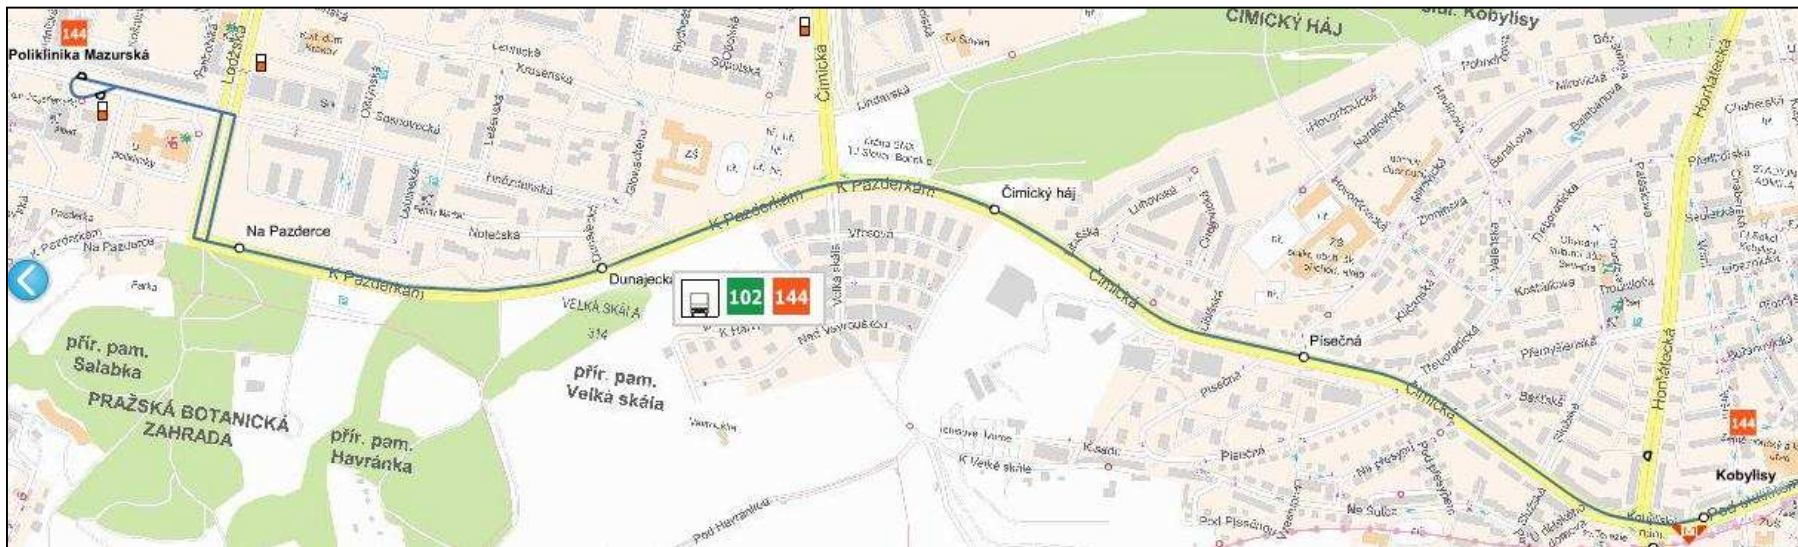

Další přednosti interaktivní mapy

- naprostá aktuálnost
- umístění jízdenkových automatů a dalších prodejních míst
- snadné přizpůsobení měřítka mapy vybrané oblasti
- možnost tisku aktuálního výřezu nebo celé mapy
- přímé propojení s regionálním plánem PID
- anglická jazyková mutace