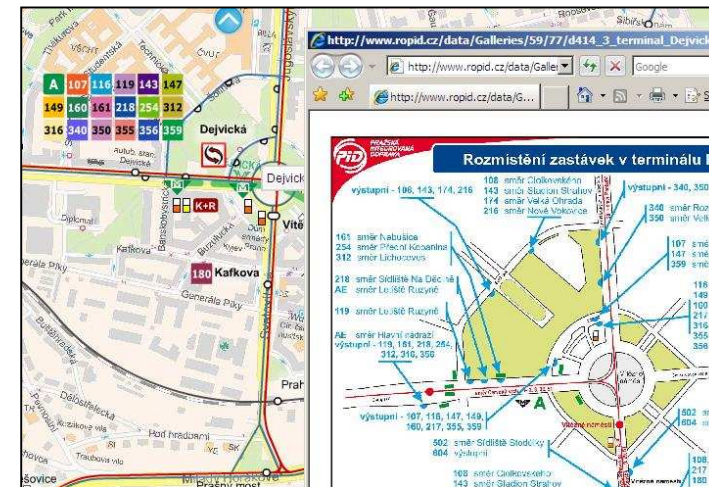

# Interaktivní dopravní plán Prahy

PRA  
PRA  
PRA  
PRA

HA  
GUE  
GA  
G

PRAŽSKÁ  
INTEGROVANÁ  
DOPRAVA

# Interaktivní dopravní plán Prahy

plány  dopravy.cz

- <http://praha.planydopravy.cz>
- <http://www.ropid.cz>
- unikátní dopravní mapa pro cestování veřejnou dopravou
- veškeré informace o dopravě na jednom místě v intuitivním prostředí
- propojení s již existujícím interaktivním plánem PID (region)
- kvalitní mapový podklad i ortofotomapa
- vyvinuto a provozováno společností **SmartGIS s.r.o.**

# V čem je mapa interaktivní?

plány  dopravy.cz

- přehledné vyhledání spojení pouhým kliknutím přímo v mapě
- vyhledání spojení podle zastávky nebo linky
- odkaz na jízdní řády jednotlivých linek u každé zastávky, přímý odkaz na podrobnou mapu okolí zastávky
- zanesení aktuálních výluk včetně odkazů na podrobné informace o nich
- odkazy na plánky dopravních terminálů

# Co nového mapa přináší?

- zobrazení aktuálních dopravních uzavírek, nehod a dalších mimořádností včetně jejich filtrování
- vyhledání spojení pouze pomocí adresy (není nutné znát název zastávky)