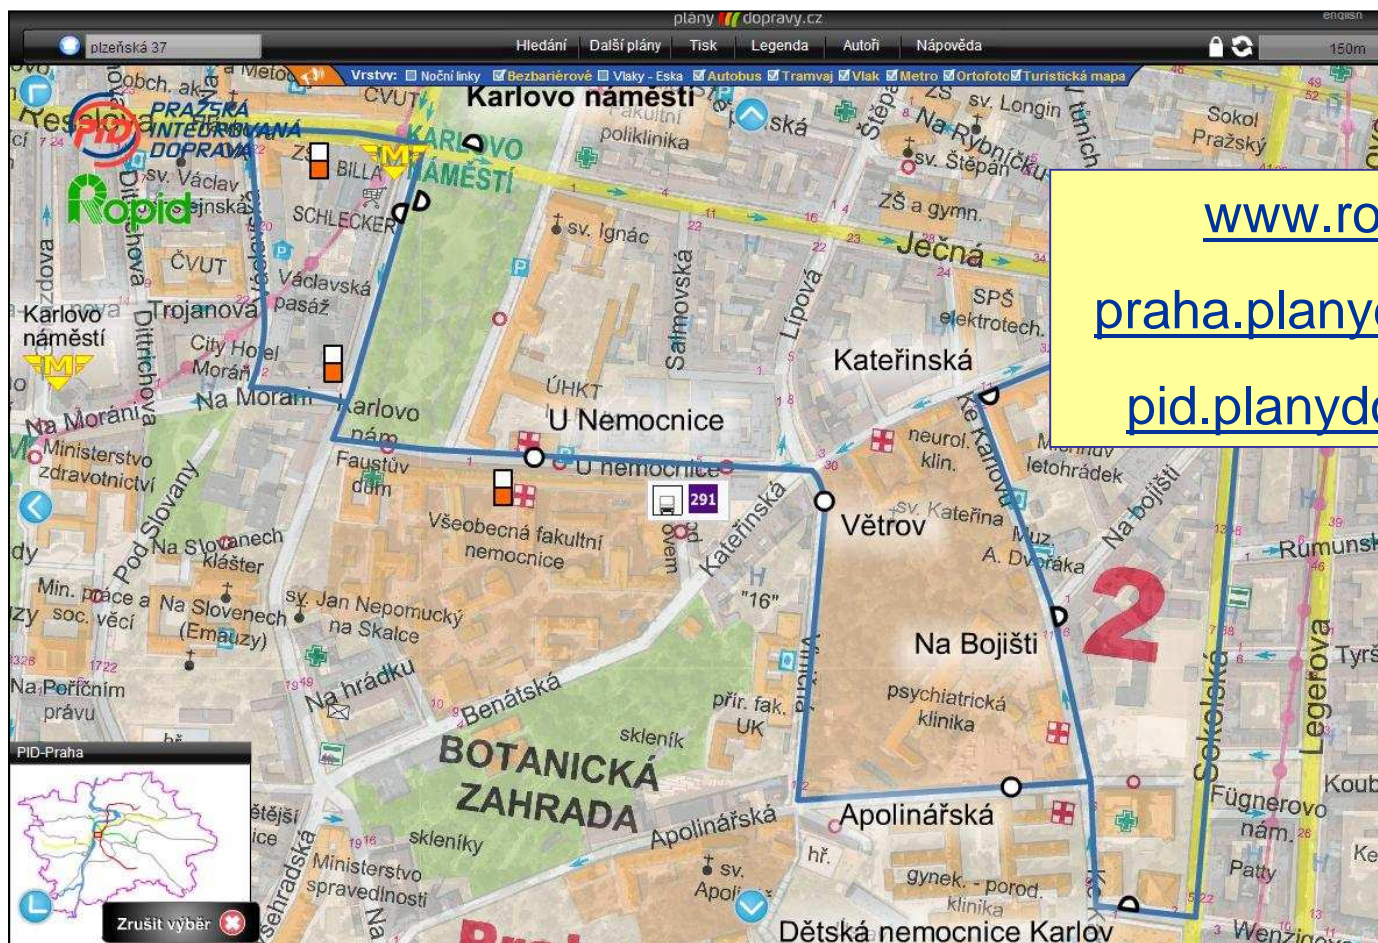

PRAŽSKÁ
INTEGROVANÁ
DOPRAVA

Interaktivní dopravní plán Prahy

www.ropid.cz

praha.planydopravy.cz

pid.planydopravy.cz

Děkujeme za pozornost.