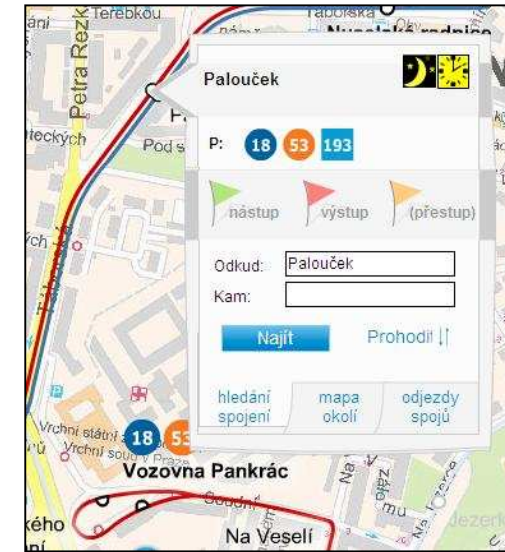

# Interaktivní dopravní plán Prahy

PRA  
PRA  
PRA  
PRA

HA  
GUE  
GA  
G

PRAŽSKÁ  
INTEGROVANÁ  
DOPRAVA

# Interaktivní dopravní plán Prahy

plány  dopravy.cz

- <http://praha.planydopravy.cz>
- <http://www.ropid.cz>
- unikátní dopravní mapa pro cestování veřejnou dopravou
- veškeré informace o dopravě na jednom místě v intuitivním prostředí
- propojení s již existujícím interaktivním plánem PID (region)
- kvalitní mapový podklad i ortofotomapa
- vyvinuto a provozováno společností **SmartGIS s.r.o.**

# V čem je mapa interaktivní?

plány  dopravy.cz

- přehledné vyhledání spojení pouhým kliknutím přímo v mapě
- vyhledání spojení podle zastávky nebo linky
- odkaz na jízdní řády jednotlivých linek u každé zastávky, přímý odkaz na podrobnou mapu okolí zastávky
- zanesení aktuálních výluk včetně odkazů na podrobné informace o nich
- odkazy na plánky dopravních terminálů

# Co nového mapa přináší?

- zobrazení aktuálních dopravních uzavírek, nehod a dalších mimořádností včetně jejich filtrování
- vyhledání spojení pouze pomocí adresy (není nutné znát název zastávky)